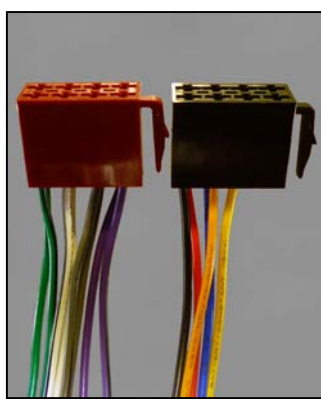

Új termékek 2016. január

	Fiat 500, Grande Punto, Panda kárpitrögzítő patent						
	szín	fej Ø (mm)	csap Ø (mm)	teljes hossz (mm)	kiszereelés db/csomag	gyári szám	AP szám
	fekete	22	9	20	25	735398155	180 005
	Fiat Bravo, Doblo, Ducato, Stilo, Uno kárpitrögzítő patent						
	szín	fej Ø (mm)	csap Ø (mm)	teljes hossz (mm)	kiszereelés db/csomag	gyári szám	AP szám
	fekete	20	9,5	31,5	25	14589987	180 068
	Fiat Ducato, Iveco Daily kárpitrögzítő patent						
	szín	fej Ø (mm)	csap Ø (mm)	teljes hossz (mm)	kiszereelés db/csomag	gyári szám	AP szám
	szürke	20	9,5	31,5	25	14589986, 50405313	180 075
	Alfa Romeo Mito, Fiat Croma, Grande Punto levegőbeömlő és kárpitrögzítő patent						
	szín	fej (mm)	csap Ø (mm)	teljes hossz (mm)	kiszereelés db/csomag	gyári szám	AP szám
	fehér	10x12	8	16	25	71747674	180 079
	Alfa Romeo Mito, Fiat Grande Punto kerékjáratati dobbetét rögzítő patent						
	szín	fej Ø (mm)	csap Ø (mm)	teljes hossz (mm)	kiszereelés db/csomag	gyári szám	AP szám
	fekete	25	14	39	10	51780607	180 174
	Ellenőrző lámpa 12 V						
	szín	furat Ø (mm)			kiszereelés db/csomag	AP szám	
	piros	12			10	164 164	
	Ellenőrző lámpa 12 V						
	szín	furat Ø (mm)			kiszereelés db/csomag	AP szám	
	zöld	12			10	164 165	
	Ellenőrző lámpa 12 V						
	szín	furat Ø (mm)			kiszereelés db/csomag	AP szám	
	narancs	12			10	164 166	

Új termékek 2016. január

**ISO csatlakozó hüvely készlet**

vezeték méret (mm ²)	kiszerelés klt/csomag	AP szám
0,5-1	2	162 080

**ISO csatlakozó dugó készlet**

vezeték méret (mm ²)	kiszerelés klt/csomag	AP szám
0,5-1	2	162 081