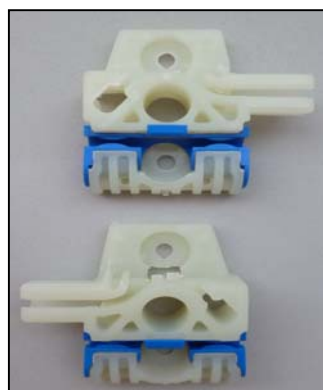

**Renault Megan I. (1996-2002) hátsó ajtóüveg rögzítő patent, jobbos**

kiszere- lés db/csomag	gyári szám	AP szám
1	-	187 063

**Renault Megan I. (1996-2002) hátsó ajtóüveg rögzítő patent, balos**

kiszere- lés db/csomag	gyári szám	AP szám
1	-	187 064

**Volkswagen Golf VI. (2009→) első ajtóüveg rögzítő patent készlet**

kiszereles klt/csomag	gyári szám	AP szám
1	-	188 160

**Audi, Skoda, Volkswagen kárpitrögzítő patent**

szín	fej Ø (mm)	csap Ø (mm)	teljes hossz (mm)	kiszereles db/csomag	gyári szám	AP szám
fekete	10	6	14	25	N0385012	188 172

**Volkswagen ablakemelő panel rögzítő alumínium húzószegecs**

szín	fej Ø (mm)	csap Ø (mm)	teljes hossz (mm)	kiszereles db/csomag	gyári szám	AP szám
ezüst	12	5,9	49,5	25	-	190 996

**Ford Focus olajleeresztő csavar tömítő alátét (191 353 csavarhoz)**