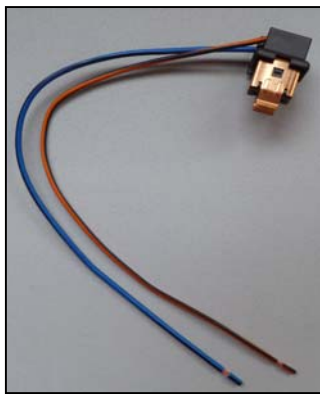

## Új termékek 2015. március

**H7-es izzófoglalat csatlakozó készlet**

vezeték méret (mm <sup>2</sup> )	kiszereles klt/csomag	AP szám
1-2,5	1	<b>162 064</b>

**H1-es izzófoglalat csatlakozó készlet**

vezeték méret (mm <sup>2</sup> )	kiszereles klt/csomag	AP szám
0,5-1,5	1	<b>162 066</b>

**Világítósz billenő kapcsoló 250 V / 16 A**

szín	méret (mm)	kiszereles db/csomag	AP szám
zöld	22x29	5	<b>164 024</b>

**Világítósz billenő kapcsoló 250 V / 16 A**

szín	méret (mm)	kiszereles db/csomag	AP szám
piros	22x29	5	<b>164 025</b>

## Új termékek 2015. március

**BMW 1, 3, 5, 7 ajtókárpit rögzítő patent**

szín	fej Ø (mm)	csap Ø (mm)	teljes hossz (mm)	kiszereles db/csomag	gyári szám	AP szám
fehér	14	8	20,7	25	51418224768	<b>181 023</b>

szín	fej (mm)	csap Ø (mm)	teljes hossz (mm)	kiszereles db/csomag	gyári szám	AP szám
piros	8x8,2	8	16,4	25	7703077421	<b>187 074</b>